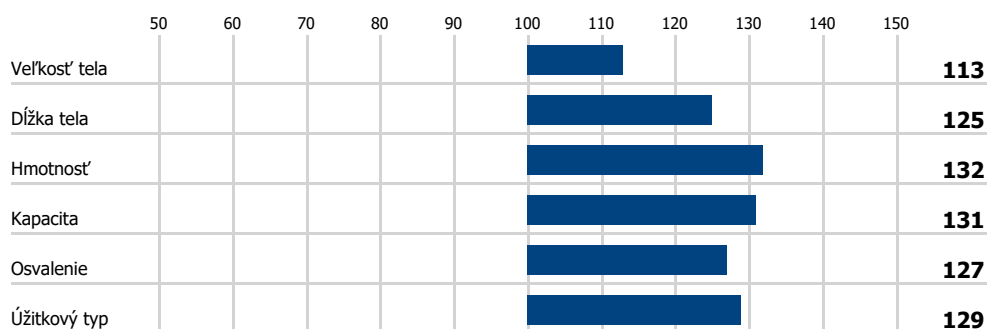

CHUSTER RED OLŠAVA

Chuster red je typickým zástupcom plemena aberdeen angus s jemnou kostrou a malou hlavou, s veľmi dobrým prírastkom a nadpriemerným osvalením. Otcom býka je Lanigan red Deep Canyon, írsky býk s pôvodom v USA a v pôvode matky je rovnako veľmi zaujímavý írsky býk z farmy Netherton, ktorý bol do ČR importovaný a pôsobil v prirodzenej plemenitbe. Chuster red dosahoval v teste na OPB veľmi dobrý prírastok, preto očakávame dobre rastúce potomstvo. Jeho dcéry budú mliečne a v prípade prevodného kríženia na nich môžeme vybudovať kvalitnú populáciu matiek. Chustera je možné použiť aj na jalovice, očakávame veľmi ľahké telenia. PLEMENNÉ HODNOTY BUDÚ DOPLNENÉ PO ICH ZVEREJNENÍ

230202 972 CZ

PLEMENNÉ HODNOTY

porovnanie s priemerom populácie		AAB-318	priemer
Priamy efekt	priebeh pôrodu	101	102
	rast	123	116
Maternálny efekt	priebeh pôrodu	85	90
	rast	108	104

VLASTNÁ VÝKONNOSŤ

hmotnosť pri narodení (kg)	hmotnosť v 120 dňoch (kg)	hmotnosť v 210 dňoch (kg)	hmotnosť v 365 dňoch (kg)
40	224	345	617
prírastok v teste (g)	prírastok od narodenia (g)	výška v krížoch v 365 dňoch (cm)	body pri ZV
2 050	1 639	139	83