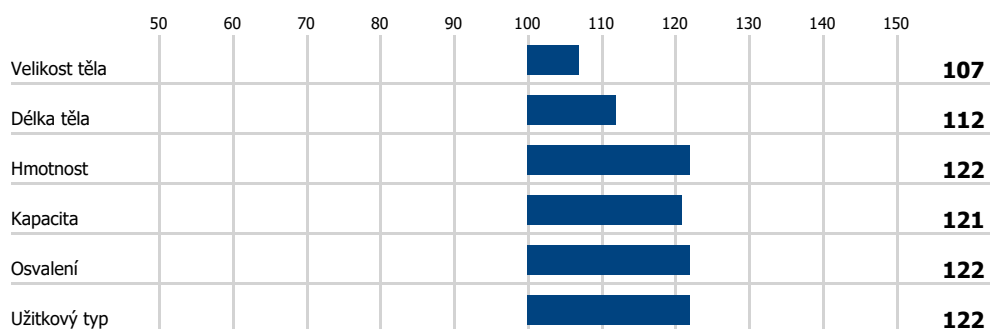

Doporučené použití		
Jalovice		
ANO		
křížení	převod	čistokr.
ANO	ANO	ANO

BETTER COWS > BETTER LIFE