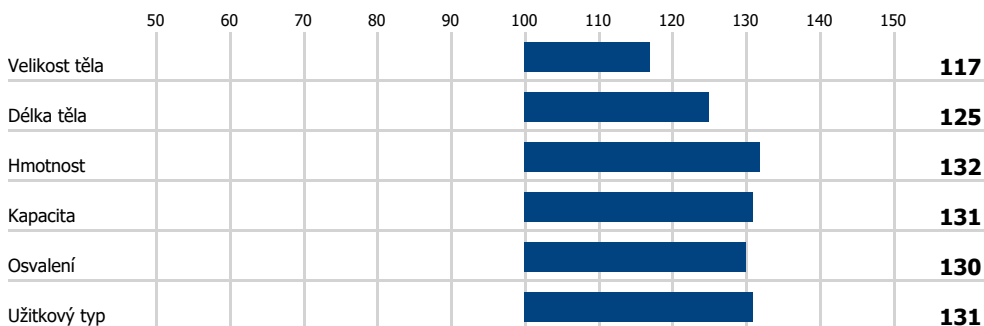

Simental

Datum narození: **22. 12. 2021**
Chovatel: **Měcholupská zemědělská a.s.**

COOSE LAS VEGAS P

CURAHEEN EVOLUTION P
CRACKLEY IRIS 92F P

LYKKE ICEMAN P
MILOS STAR 16T P

PLEMENNÉ HODNOTY

srovnání s průměrem populace		ISM-277	průměr
Přímý efekt	průběh porodu	95	91
	růst	127	121
Maternální efekt	průběh porodu	92	99
	růst	96	92

VLASTNÍ UŽITKOVOST

hmotnost při narození (kg)	hmotnost ve 120 dnech (kg)	hmotnost ve 210 dnech (kg)	hmotnost ve 365 dnech (kg)
42	259	426	676
přírůstek v testu (g)	přírůstek od narození (g)	výška v kříži v 365 dnech (cm)	body při ZV
1 800	1 743	142	84