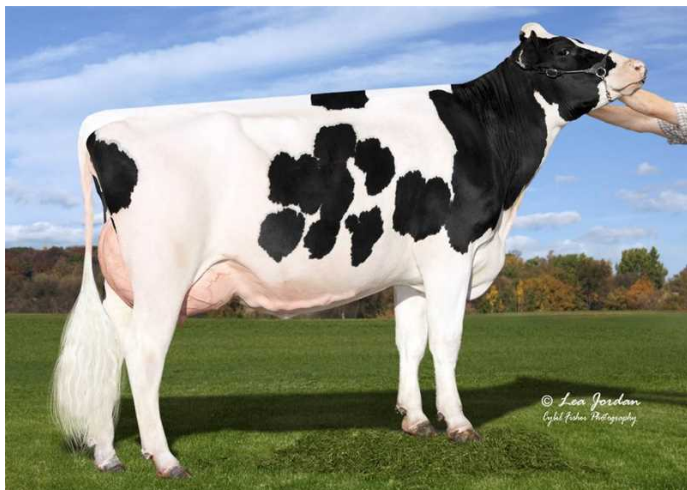

KINGS-RANSOM GALLIVANT

EXPECTANT x PURSUIT x HELIX

Číslo býka: **US 3224239380** Dátum narod.: **24. 6. 2021**
 Beta kazeín: **A1A2** Kappa kazeín: **AB**

EXTERIÉR

		Dcér: 0	Stád: 0
Končatiny	0,81		
Vemeno	1,70		
Celkom	1,87		
Rámec	0,77 malý		veľký
Konštitúcia	0,09 slabá		silná
Hĺbka tela	0,00 plytké		hlboké
Hranatosť	1,32 hrubá		jemná
Sklon zadku	0,01 zdvihnutý		zrazený
Šírka zadku	0,72 úzky		široký
Z. konč. z boku	-0,90 strmé		šablfovité
Z. konč. zozadu	1,08 zbiehavé		paralelné
Uhol paznechtu	0,72 plochý		strmý
Skóre končatín	0,90 nízke		vysoké
Upnutie pr. štvrtí	1,78 voľné		pevné
Upnutie zad. štvrtí	2,50 nízko		vysoko
Šírka vemena	2,35 úzke		široké
Závesný väz	0,70 nezreteľný		výrazný
Hĺbka vemena	1,19 hlboké		plytké
Post. pr. ceckov	0,67 od seba		k seba
Post. zad. ceckov	0,51 od seba		k seba
Dĺžka ceckov	-0,66 krátke		dĺhé

Kings-Ransom Ptr Drizzle - matka

GALLIVANT LGC-004

dlhoveká rodina
 desať generácií matiek EX a VG
 komplexný býk, bez slabých miest

Pomerne neznáma rodina v šľachtení. Gallivant pochádza z americkej rodiny kráv, ktorej zakladateľkou desať generácií späť je Kings-Ransom Mscot Dixie VG-85. Tri generácie späť v pôvode Gallivata nájdeme excelentnú matku býkov a víťazku niekoľkých výstav, Kings-Ransom KB Delicate EX-93 (Kingboy x Altalota). Matkou Gallivanta je Kings-Ransom Prt Drizzle VG 85 (Pursuit x Helix). Ocom Gallivanta je FurnaceHill Expectant (Legacy x Slamdunk).