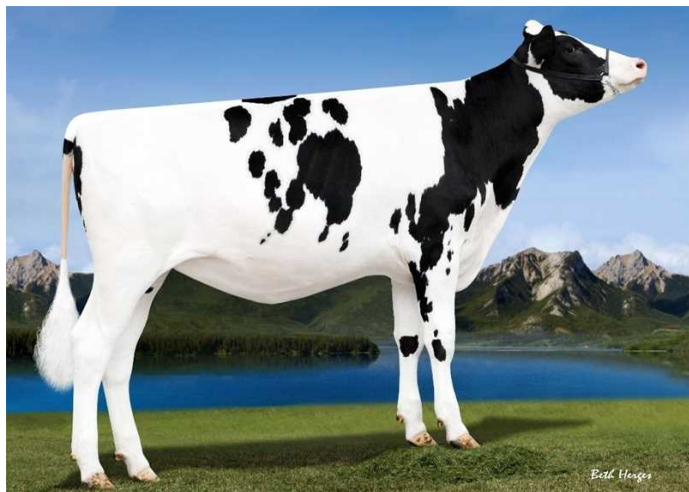

PEAK MORANT

ALMANTOYA x MODESTY x JABIR

Číslo býka: **US 3149335089** Datum narození: **19. 6. 2018**
Beta kasein: **A2A2** Kappa kasein: **AB**

EXTERIÉR

		Dcer: 1425	Stád: 86
Končetiny	0,00		
Vemeno	0,85		
Celkem	0,56		
Rámec	0,20 malý		velký
Konstituace	-0,32 slabá		silná
Hloubka těla	-0,29 mělká		hluboká
Hranatost	0,01 hrubá		jemná
Sklon zádě	0,26 zdvižená		sražená
Šířka zádě	-0,25 úzká		široká
Zaúhlení zad. končetin	1,54 strmé		šavlovité
Postoj zad. končetin	-0,33 vbočený		široký
Úhel paznehtu	-0,25 plochý		strmý
Skóre končetin	0,24 nízké		vysoké
Přední upnutí vemene	1,19 slabé		pevné
Zadní upnutí vemene	1,09 nízké		vysoké
Šířka zad. čtvrti	0,11 úzké		široké
Závěsný vaz	-0,03 slabý		silný
Hloubka vemene	1,23 hluboké		mělké
Rozmístění př. struků	1,10 ven		dovnitř
Rozmístění zad. struků	0,95 ven		dovnitř
Délka struků	-0,42 krátké		dlouhé

Peak Jolie - matka

MORANT NEO-898

střední rámec
výborný index NM\$
zlepšovatel dojitelnosti
USA-107, CZ-130, NLD-106

Rodina jedné z nejznámějších plemenic v USA, Wesswood-HC Rudy Missy EX-92. Ze stejné rodiny pocházejí také býci NXB-037 Seagull-Bay Supersire a NEO-282 Mountfield SSI Dcy Mogul. Dalšími prověřenými býky z této rodiny jsou NXB-076 Pine-Tree AltaOak, NXB-291 Seagull-Bay Headliner a NEO-323 Seagull-Bay Platinum.

původ: AltaMontoya (AltaMoreno x Supersire) x Pety Modesty x VG-85 Jabir x EX-91 Robust x EX-92 Planet x VG-86 Shottle x VG-86 O-Man x EX-92 Rudolph

TPI	NM\$	SB	Robot. ind.	Plod. býk
2891	1017	2,85	110 (NL)	114 (CZ)
PRODUKCE USA: 12/2024 R 98%		Dcer: 2687	Stád: 173	
Kg M +644	% T +0,20	Kg T +49	% B +0,09	Kg B +32

Seagull-Bay Miss America - MMM

BETTER COWS > BETTER LIFE