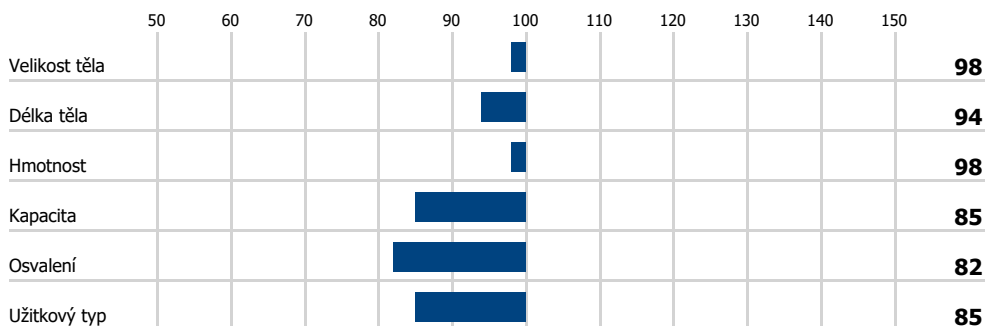

DELON Z ROSIČKY ZPI-800

Delon je velmi výrazný a dobře rostoucí býk s nadprůměrným osvalením, který ve 210 dnech vážil 335 kg a jehož přírůstek v testu byl 1.991 g. Při ZV byl hodnocený 80 body za exteriér. Jeho velkou předností je velký tělesný rámec a dobrá kapacita těla v kombinaci s jemnou kostrou a výrazným osvalením. Delon je vhodný do užitkového křížení. Předpokládáme velmi dobře osvalené potomstvo s vysokou výtěžností, které ani ve větších výkrmových hmotnostech nebude ukládat tuk. Delona lze použít i k inseminaci jalovic. Piemontese je italské plemeno z předhůří Savojských Alp. Jedná se o velmi nenáročné plemeno, které dobře využívá pastvu. Zvířata mají velmi jemnou kostru a býci ve výkrmu dosahují vysoké výtěžnosti (až 65 %).

srovnání s průměrem populace		ZPI-800	průměr
Přímý efekt	průběh porodu	113	108
	růst	111	108
Maternální efekt	průběh porodu	94	97
	růst	107	99

VLASTNÍ UŽITKOVOST

hmotnost při narození (kg)	hmotnost ve 120 dnech (kg)	hmotnost ve 210 dnech (kg)	hmotnost ve 365 dnech (kg)
42	226	335	614
přírůstek v testu (g)	přírůstek od narození (g)	výška v kříži v 365 dnech (cm)	body při ZV
1 991	1 569	135	80